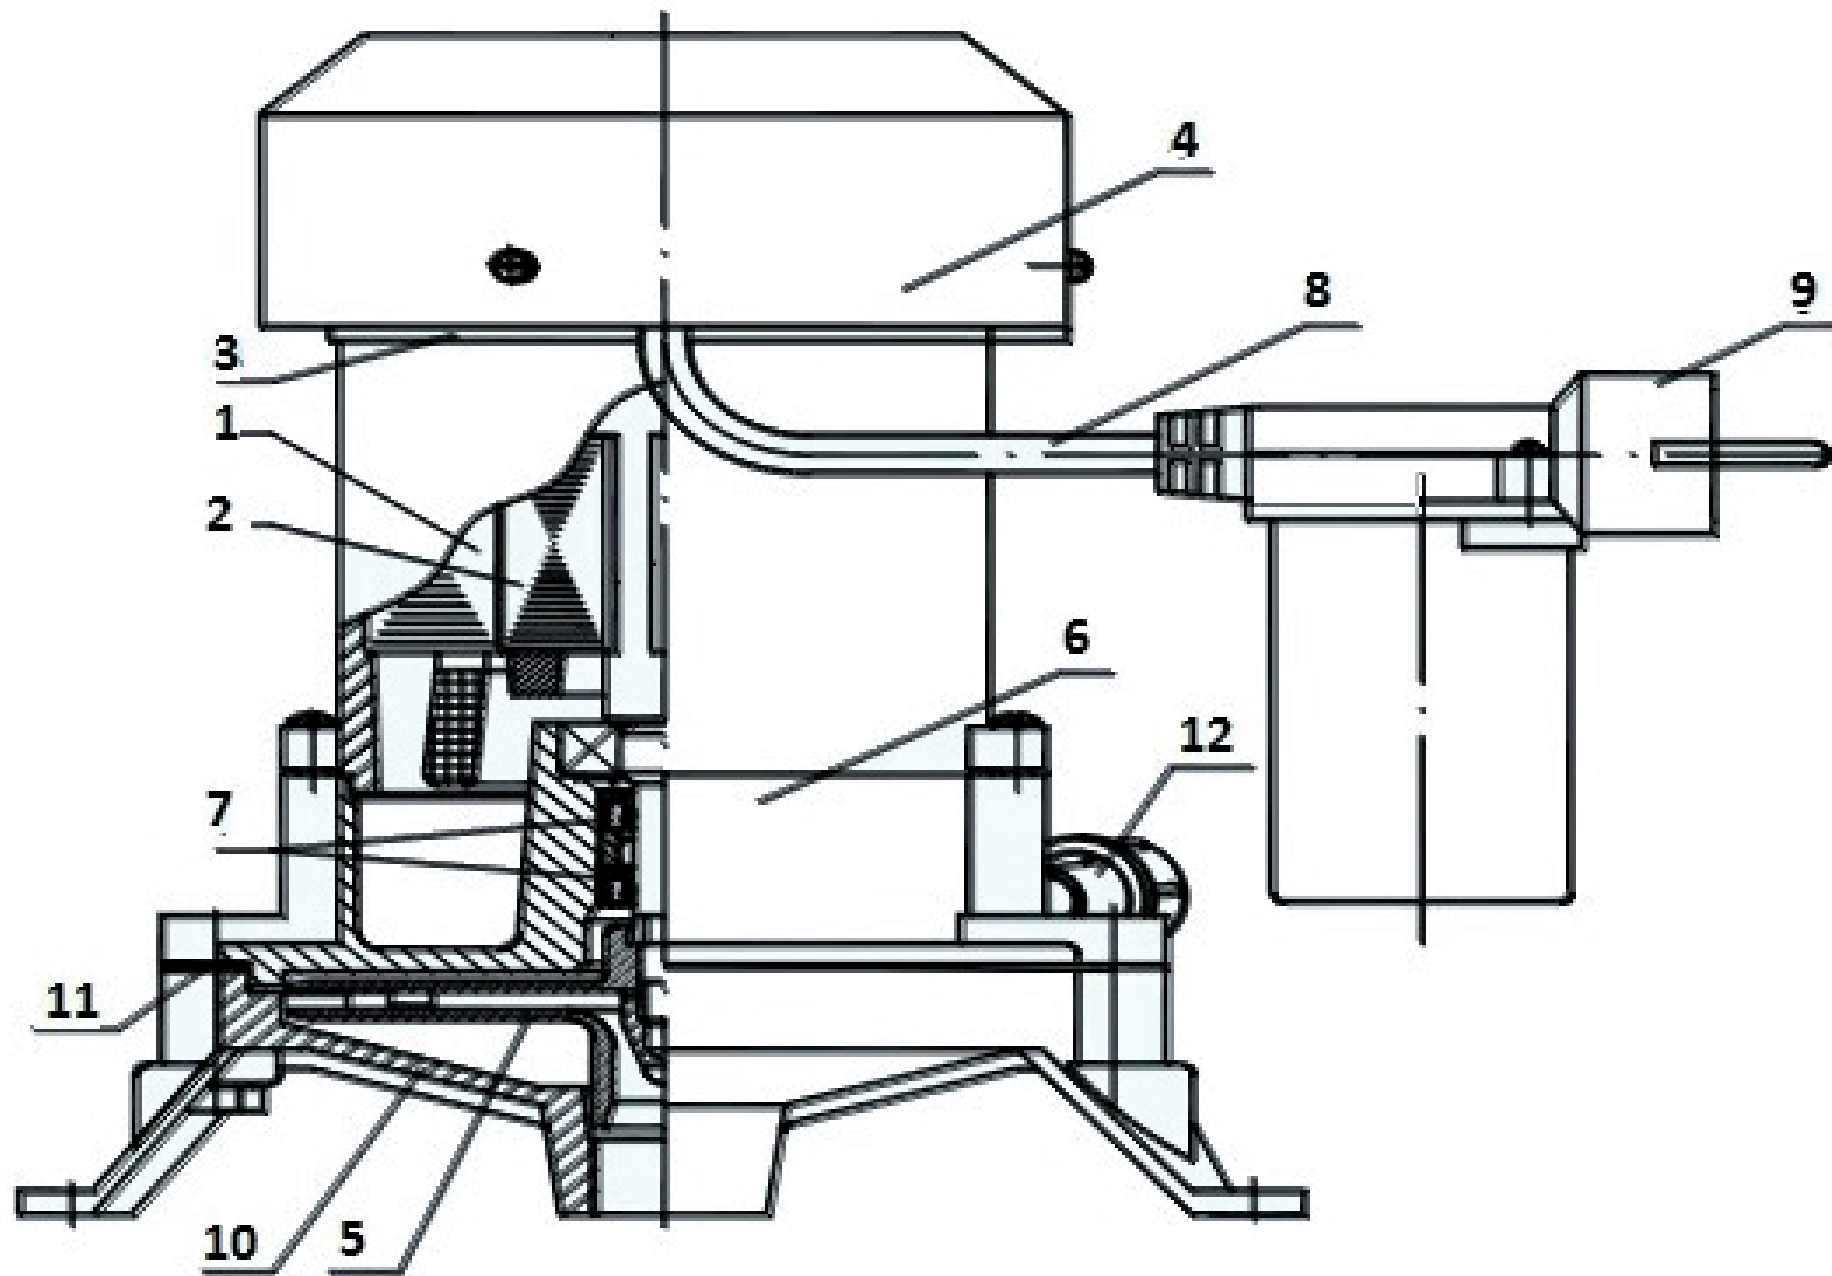

Насос бытовой центробежный
«Калибр НБЦ-380А»

Насос бытовой центробежный
«Калибр НБЦ-380А»

| Поз. | Наименование | Артикул |
|------|--------------------------|--------------------|
| 1 | Статор | НБЦ380А(Elstar).01 |
| 2 | Якорь | НБЦ380А(Elstar).02 |
| 3 | Крышка статора (верхняя) | У07229 |
| 4 | Крышка вентилятора | НБЦ380А(Elstar).04 |
| 5 | Крыльчатка | У07230 |
| 6 | Крышка статора (нижняя) | У07231 |
| 7 | Сальник пружинный | У05856 |
| 8 | Кабель питания | У07227 |
| 9 | Коробка соединительная | |
| 10 | Головка насоса | У02257 |
| 11 | Прокладка | У02261 |
| 12 | Пробка вентиляционная | У07228 |