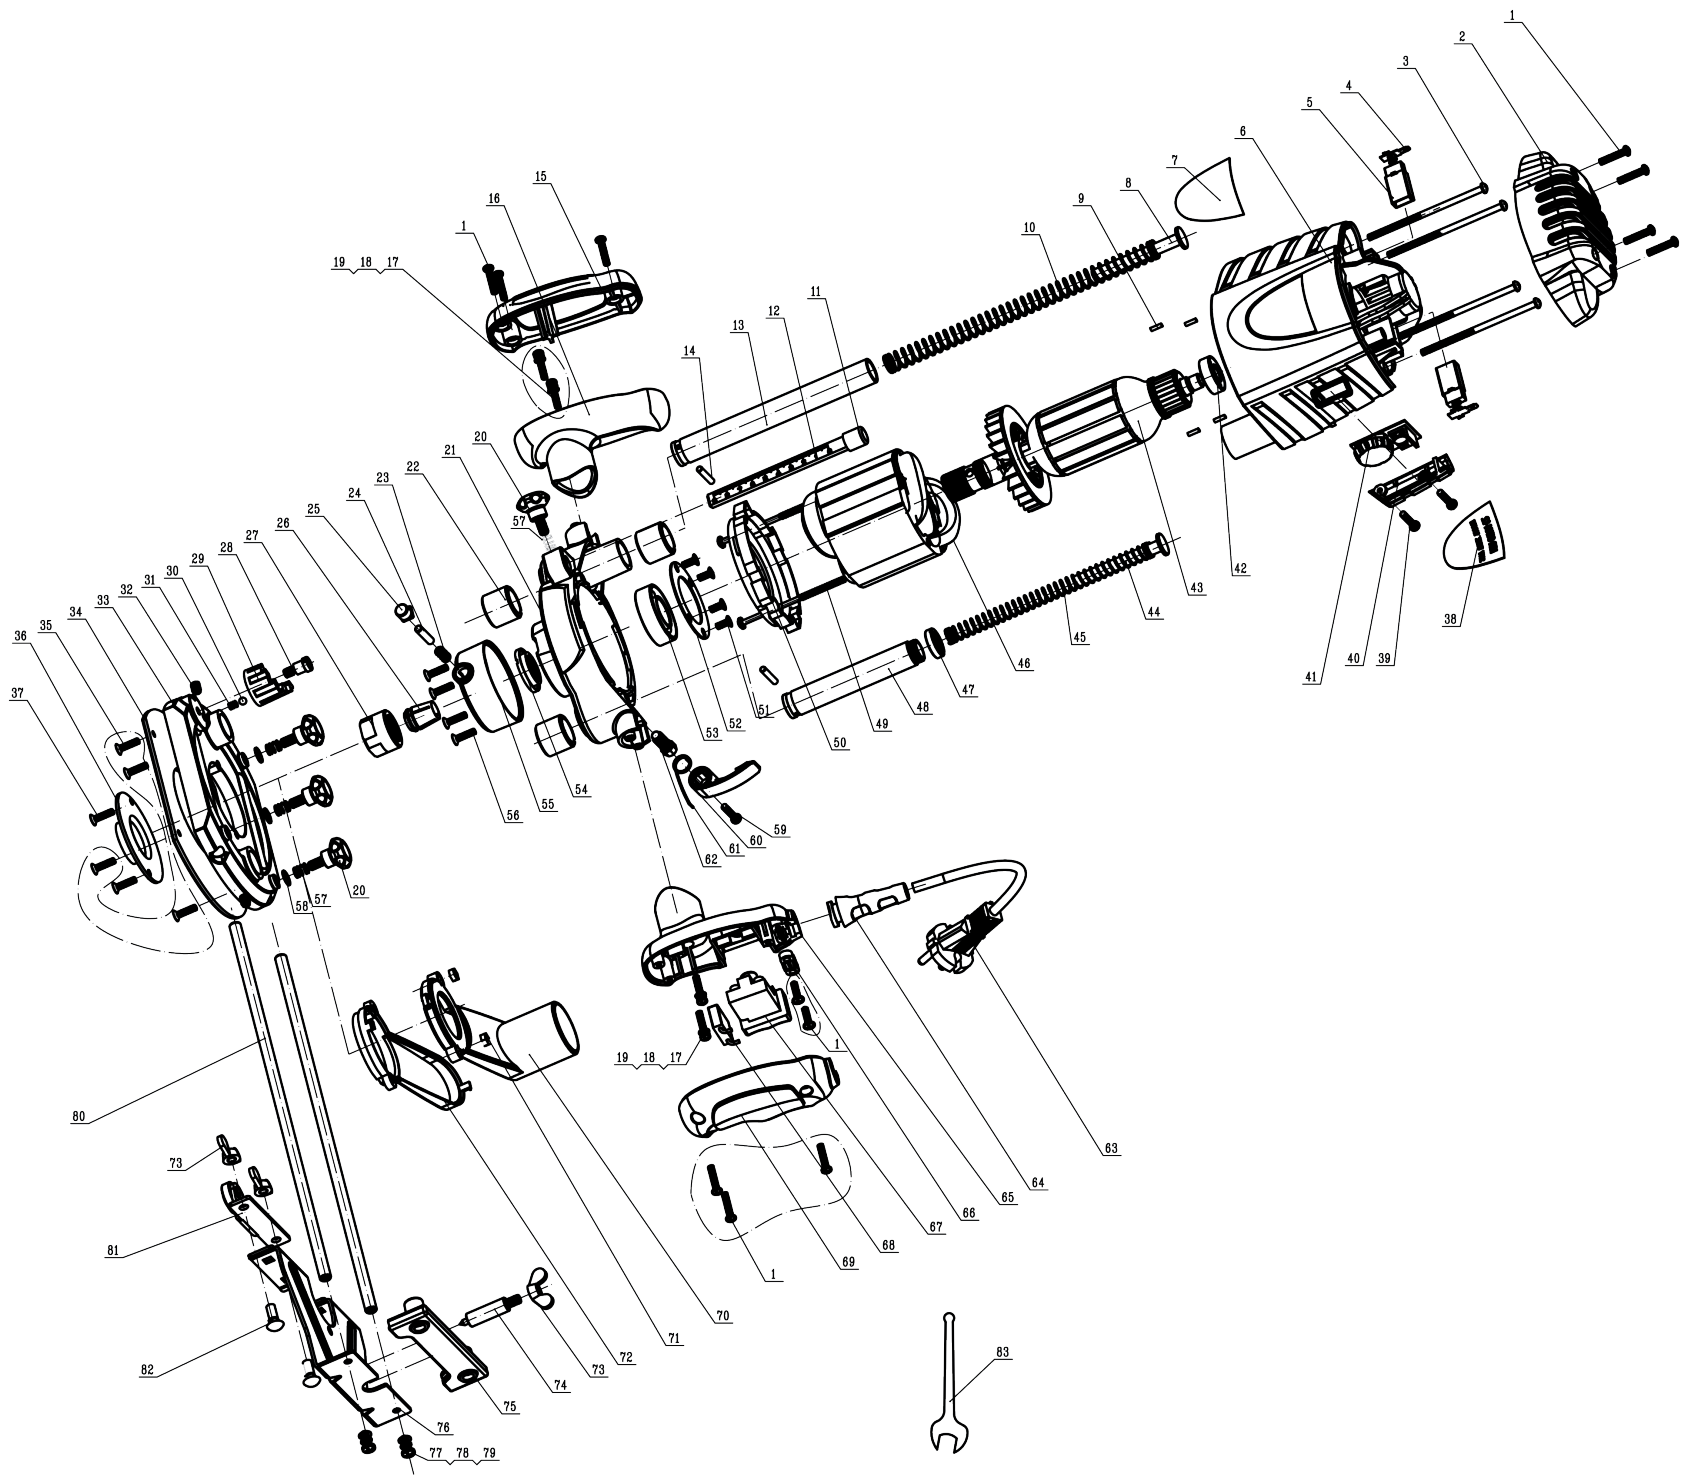

Фрезер электрический  
«Калибр ФЭ-1700/12м+»

**Фрезер электрический  
«Калибр ФЭ-1700/12м+»**

Поз.	Наименование	Артикул	Поз.	Наименование	Артикул
1	Винт ST4,2*16	ФЭ1700/12м+(SW).01	43	Якорь	ФЭ1700/12м+(SW).43
2	Крышка двигателя	ФЭ1700/12м+(SW).02	44	Ось направляющая	ФЭ1700/12м+(SW).44
3	Болт М4*90	ФЭ1700/12м+(SW).03	45	Пружина стойки направляющей	ФЭ1700/12м+(SW).45
4	Щетка 6,5*13*14,5 пластина (№163)	ФЭ1700/12м+(SW).04	46	Статор	ФЭ1700/12м+(SW).46
5	Щёткодержатель	ФЭ1700/12м+(SW).05	47	Гайка	ФЭ1700/12м+(SW).47
6	Корпус двигателя	ФЭ1700/12м+(SW).06	48	Трубка направляющая	ФЭ1700/12м+(SW).48
7	Наклейка заводская	ФЭ1700/12м+(SW).07	49	Винт ST4,8*70	ФЭ1700/12м+(SW).49
8	Ось направляющая	ФЭ1700/12м+(SW).08	50	Кольцо воздухом направляющее	ФЭ1700/12м+(SW).50
9	Палец направляющий	ФЭ1700/12м+(SW).09	51	Винт М4*12	ФЭ1700/12м+(SW).51
10	Пружина стойки направляющей	ФЭ1700/12м+(SW).10	52	Крышка подшипник	ФЭ1700/12м+(SW).52
11	Колпачок оси	ФЭ1700/12м+(SW).11	53	Подшипник 6004	У00150
12	Ось регулировки глубины	ФЭ1700/12м+(SW).12	54	Шайба пылезащитная	ФЭ1700/12м+(SW).54
13	Трубка направляющая	ФЭ1700/12м+(SW).13	55	Крышка передняя	ФЭ1700/12м+(SW).55
14	Палец Ф4*18	ФЭ1700/12м+(SW).14	56	Винт М4*16	ФЭ1700/12м+(SW).56
15	Крышка рукоятки левой	ФЭ1700/12м+(SW).15	57	Пружина	ФЭ1700/12м+(SW).57
16	Рукоятка левая	ФЭ1700/12м+(SW).16	58	Шайба ф6	ФЭ1700/12м+(SW).58
17	Винт М4*18	ФЭ1700/12м+(SW).17	59	Винт М4*12	ФЭ1700/12м+(SW).59
18	Шайба ф4	ФЭ1700/12м+(SW).18	60	Фиксатор глубины	ФЭ1700/12м+(SW).60
19	Шайба пружинная ф4	ФЭ1700/12м+(SW).19	61	Пружина торсионная	ФЭ1700/12м+(SW).61
20	Винт барашек	ФЭ1700/12м+(SW).20	62	Гайка фиксатора	ФЭ1700/12м+(SW).62
21	Суппорт	ФЭ1700/12м+(SW).21	63	Кабель питания с вилкой	ФЭ1700/12м+(SW).63
22	Подшипник скольжения (втулка)	ФЭ1700/12м+(SW).22	64	Бандаж кабеля резиновый	ФЭ1700/12м+(SW).64
23	Пружина	ФЭ1700/12м+(SW).23	65	Рукоятка правая	ФЭ1700/12м+(SW).65
24	Стопор шпинделя	ФЭ1700/12м+(SW).24	66	Прижим кабеля	ФЭ1700/12м+(SW).66
25	Кнопка стопора	ФЭ1700/12м+(SW).25	67	Выключатель	ФЭ1700/12м+(SW).67
26	Цанга	ФЭ1700/12м+(SW).26	68	Конденсатор фильтра радиопомех	ФЭ1700/12м+(SW).68
27	Гайка цанги	ФЭ1700/12м+(SW).27	69	Крышка рукоятки правой	ФЭ1700/12м+(SW).69
28	Винт	ФЭ1700/12м+(SW).28	70	Пылеотвод	ФЭ1700/12м+(SW).70
29	Упор ступенчатый	ФЭ1700/12м+(SW).29	71	Гайка М5	ФЭ1700/12м+(SW).71
30	Шарик стальной ф5	ФЭ1700/12м+(SW).30	72	Крышка пылеотвода	ФЭ1700/12м+(SW).72
31	Пружина	ФЭ1700/12м+(SW).31	73	Гайка барашек	ФЭ1700/12м+(SW).73
32	Винт М6*10	ФЭ1700/12м+(SW).32	74	Палец упора	ФЭ1700/12м+(SW).74
33	Основание	ФЭ1700/12м+(SW).33	75	Зажим упора	ФЭ1700/12м+(SW).75
34	Подошва пластмассовая	ФЭ1700/12м+(SW).34	76	Упор параллельный	ФЭ1700/12м+(SW).76
35	Винт М4*10	ФЭ1700/12м+(SW).35	77	Винт М5*12	ФЭ1700/12м+(SW).77
36	Диск направляющий	ФЭ1700/12м+(SW).36	78	Шайба ф5	ФЭ1700/12м+(SW).78
37	Винт М5*22	ФЭ1700/12м+(SW).37	79	Шайба пружинная ф5	ФЭ1700/12м+(SW).79
38	Наклейка заводская	ФЭ1700/12м+(SW).38	80	Ось упора параллельного	ФЭ1700/12м+(SW).80
39	Винт ST2,9*14	ФЭ1700/12м+(SW).39	81	Гайка барашек	ФЭ1700/12м+(SW).81
40	Крышка декоративная	ФЭ1700/12м+(SW).40	82	Болт специальный	ФЭ1700/12м+(SW).82
41	Регулятор оборотов	ФЭ1700/12м+(SW).41	83	Ключ	ФЭ1700/12м+(SW).83
42	Подшипник 6000	У00070			