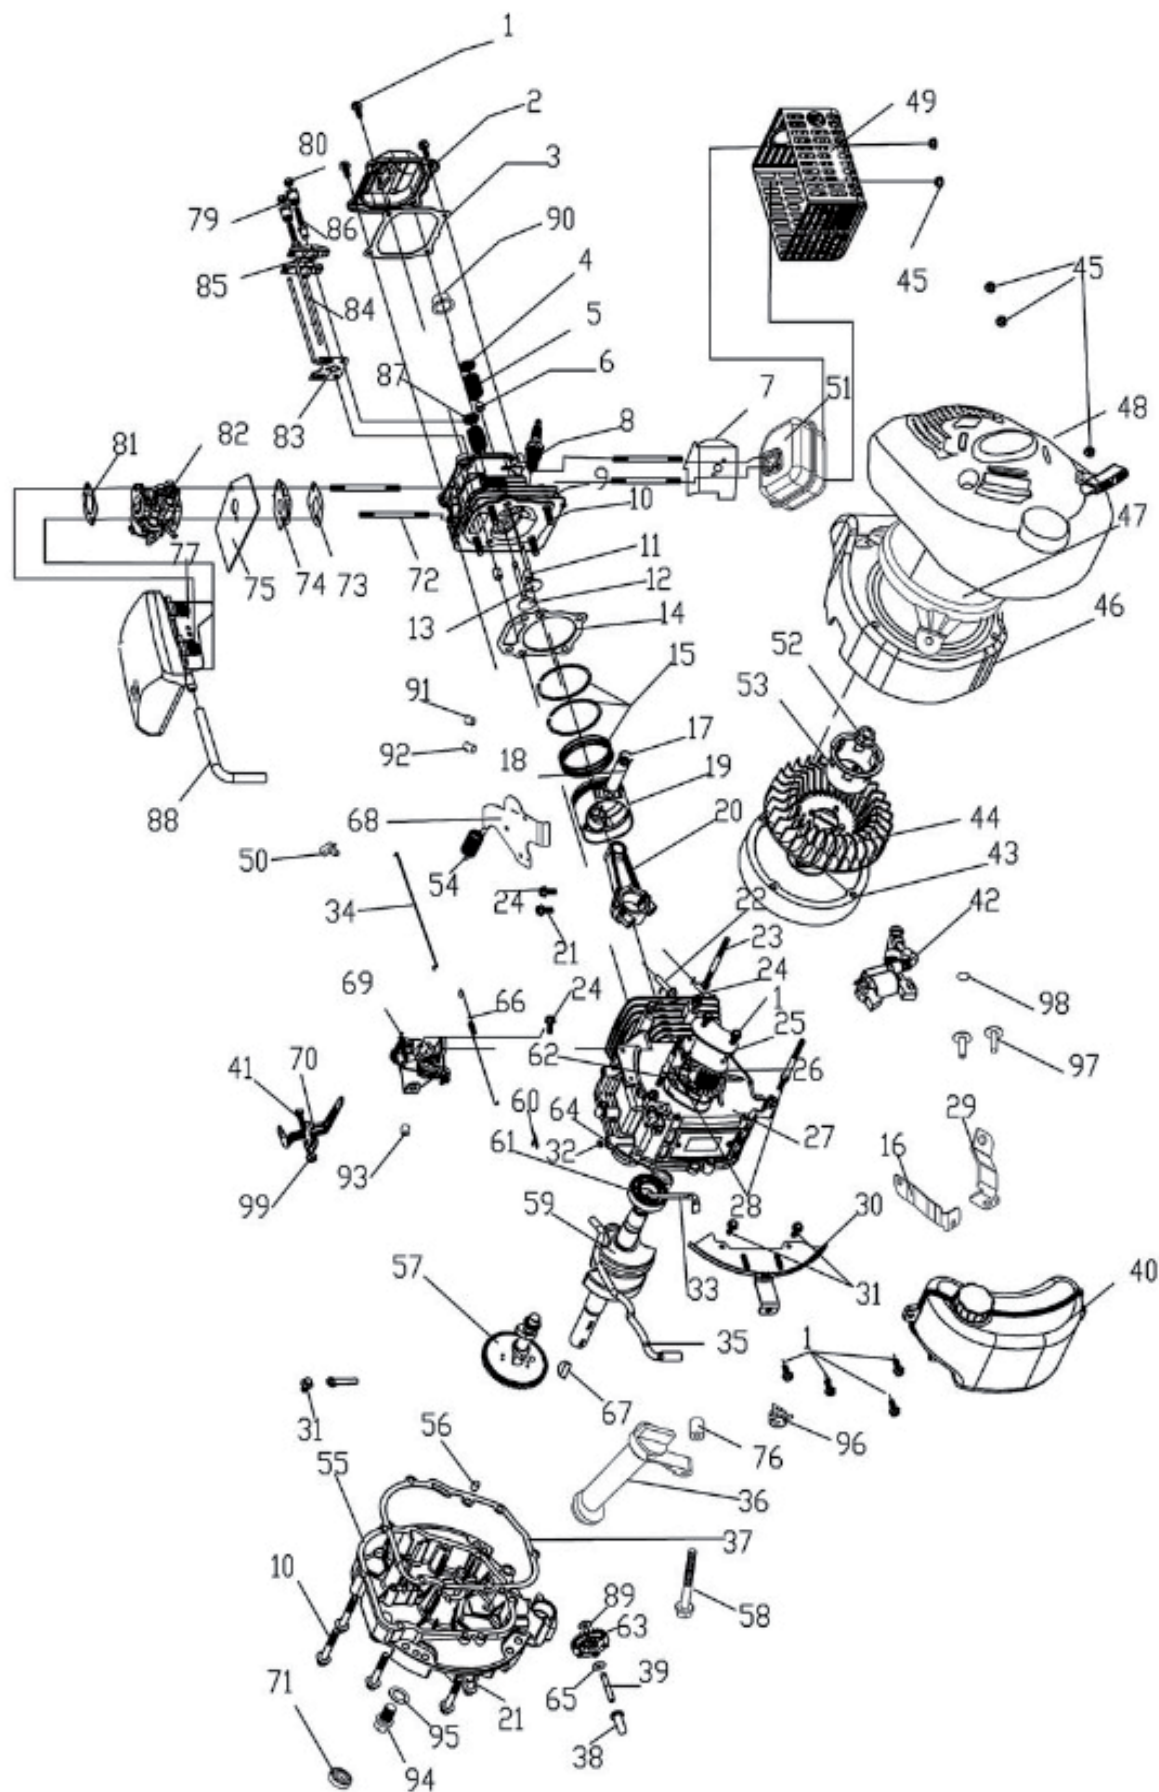

Газонокосилка бензиновая «Калибр ГКС-4/460М» Двигатель WK1P65F

Газонокосилка бензиновая «Калибр ГКС-4/460М» Двигатель WK1P65F