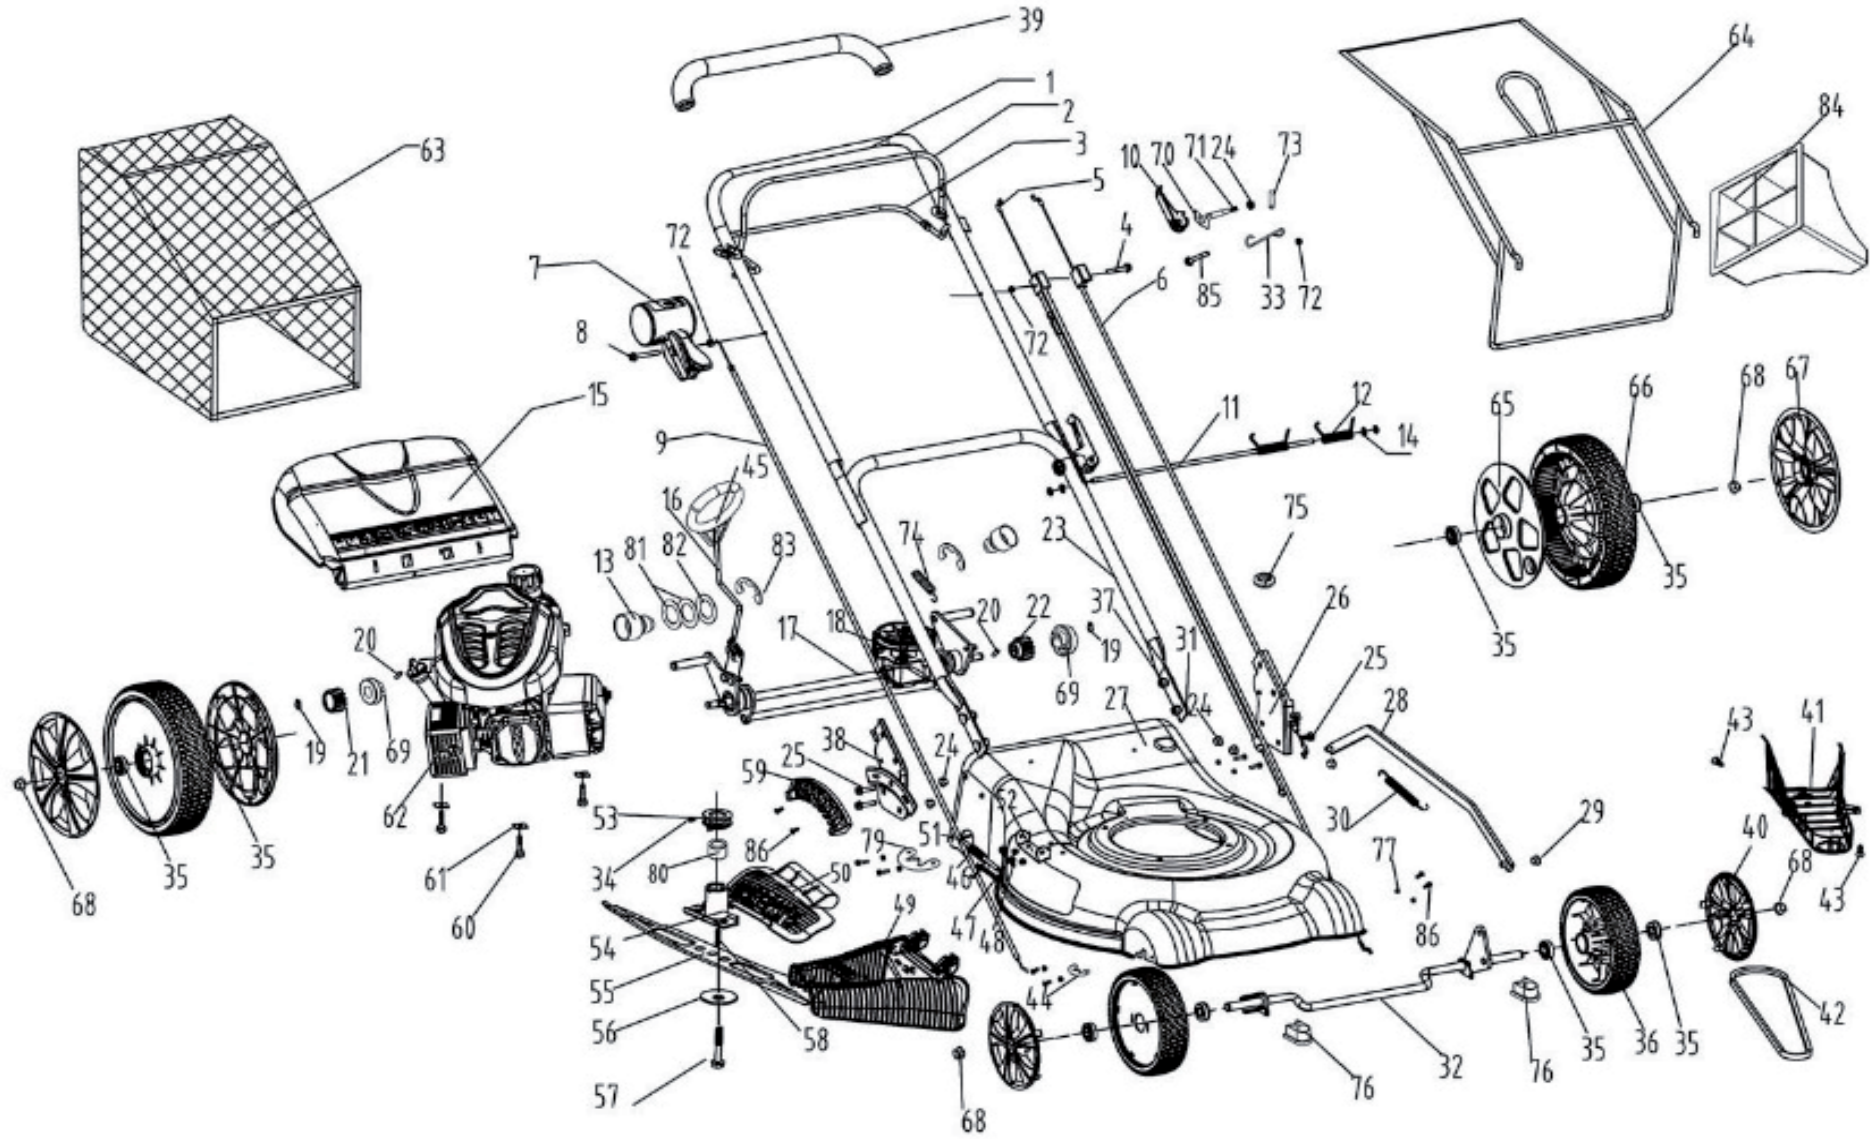

Газонокосилка бензиновая
«Калибр ГКС-4/460М»
Рама.

**Газонокосилка бензиновая
«Калибр ГКСБ-4/460М»
Рама.**

Поз.	Наименования	Артикул	Поз.	Наименования	Артикул
1	Рукоятка основная	ГКСБ4/460М(ВИСО).1	44	Кольцо стопорное	ГКСБ4/460М(ВИСО).44
2	Рукоятка дроссельной заслонки	ГКСБ4/460М(ВИСО).2	45	Рукоятка регулировки высоты скоса	ГКСБ4/460М(ВИСО).45
3	Рукоятка движения	ГКСБ4/460М(ВИСО).3	46	Пружина	ГКСБ4/460М(ВИСО).46
4	Болт 6*35	ГКСБ4/460М(ВИСО).4	47	Гайка М6	ГКСБ4/460М(ВИСО).47
5	Трос управления движением	У08178	48	Болт М5*12	ГКСБ4/460М(ВИСО).48
6	Трос воздушной заслонки	У08178	49	Кожух бокового выброса	У08183
7	Переключатель дроссельной заслонки	ГКСБ4/460М(ВИСО).7	50	Крышка кожуха	У08184
8	Болт 6*50	ГКСБ4/460М(ВИСО).8	51	Палец	ГКСБ4/460М(ВИСО).51
9	Трос дроссельной заслонки	У08179	52	Кронштейн	ГКСБ4/460М(ВИСО).52
10	Замок крепления рукоятки	ГКСБ4/460М(ВИСО).10	53	Шкив	У08185
11	Ось	ГКСБ4/460М(ВИСО).11	54	Ступица ножа	У08177
12	Пружина	ГКСБ4/460М(ВИСО).12	55	Нож 450*55*3, 3 отв. центр Ø12	У08187
13	Стопорный узел	ГКСБ4/460М(ВИСО).13	56	Шайба	ГКСБ4/460М(ВИСО).56
14	Кольцо стопорное	ГКСБ4/460М(ВИСО).14	57	Болт ножа М10*40	ГКСБ4/460М(ВИСО).57
15	Кожух травосборника	ГКСБ4/460М(ВИСО).15	58	Шпонка	ГКСБ4/460М(ВИСО).58
16	Рукоятка	ГКСБ4/460М(ВИСО).16	59	Гребёнка	ГКСБ4/460М(ВИСО).59
17	Задняя ось	ГКСБ4/460М(ВИСО).17	60	Болт М8*30	ГКСБ4/460М(ВИСО).60
18	Редуктор	У08180	61	Прокладка	ГКСБ4/460М(ВИСО).61
19	Кольцо стопорное	ГКСБ4/460М(ВИСО).19	62	Двигатель бензиновый	ГКСБ4/460М(ВИСО).62
20	Палец	ГКСБ4/460М(ВИСО).20	63	Травосборник	ГКСБ4/460М(ВИСО).63
21	Шестерня приводная правая	У04361	64	Рамка травосборника	ГКСБ4/460М(ВИСО).64
22	Шестерня приводная левая	У04358	65	Колпак заднего колеса	ГКСБ4/460М(ВИСО).65
23	Нижняя часть рукоятки	ГКСБ4/460М(ВИСО).23	66	Колесо заднее	У08186
24	Гайка М8	ГКСБ4/460М(ВИСО).24	67	Крышка колеса	ГКСБ4/460М(ВИСО).67
25	Болт М6*16	ГКСБ4/460М(ВИСО).25	68	Гайка М10	ГКСБ4/460М(ВИСО).68
26	Соединительная пластина левая	ГКСБ4/460М(ВИСО).26	69	Подшипник RS 13*29*8	У08195
27	Основание	ГКСБ4/460М(ВИСО).27	70	Кольцо стопорное	ГКСБ4/460М(ВИСО).70
28	Рычаг	ГКСБ4/460М(ВИСО).28	71	Болт	ГКСБ4/460М(ВИСО).71
29	Гайка М6	ГКСБ4/460М(ВИСО).29	72	Гайка М6	ГКСБ4/460М(ВИСО).72
30	Пружина	ГКСБ4/460М(ВИСО).30	73	Палец	ГКСБ4/460М(ВИСО).73
31	Болт М8	ГКСБ4/460М(ВИСО).31	74	Пружина	ГКСБ4/460М(ВИСО).74
32	Ось передняя	ГКСБ4/460М(ВИСО).32	75	Втулка фиксатор	ГКСБ4/460М(ВИСО).75
33	Фиксатор троса	ГКСБ4/460М(ВИСО).33	76	Фиксаторы оси	ГКСБ4/460М(ВИСО).76
34	Болт М6*8	ГКСБ4/460М(ВИСО).34	77	Гайка М6	ГКСБ4/460М(ВИСО).77
35	Подшипник колеса RS 13*29*8	У08195	78	Болт м6*12	ГКСБ4/460М(ВИСО).78
36	Переднее колесо	У08181	79	Кольцо стопорное	ГКСБ4/460М(ВИСО).79
37	Гайка М8	ГКСБ4/460М(ВИСО).37	80	Втулка	ГКСБ4/460М(ВИСО).80
38	Соединительная пластина правая	ГКСБ4/460М(ВИСО).38	81	Шайба	ГКСБ4/460М(ВИСО).81
39	Губка рукоятки	ГКСБ4/460М(ВИСО).39	82	Шайба	ГКСБ4/460М(ВИСО).82
40	Колпак переднего колеса	ГКСБ4/460М(ВИСО).40	83	Кольцо стопорное	ГКСБ4/460М(ВИСО).83
41	Крышка ремня	ГКСБ4/460М(ВИСО).41	84	Крышка	ГКСБ4/460М(ВИСО).84
42	Ремень клиновой L=755 мм, b=10*6 мм	У05000	85	Болт М6*30	ГКСБ4/460М(ВИСО).85
43	Винт М6*16	ГКСБ4/460М(ВИСО).43	86	Болт М6*16	ГКСБ4/460М(ВИСО).86