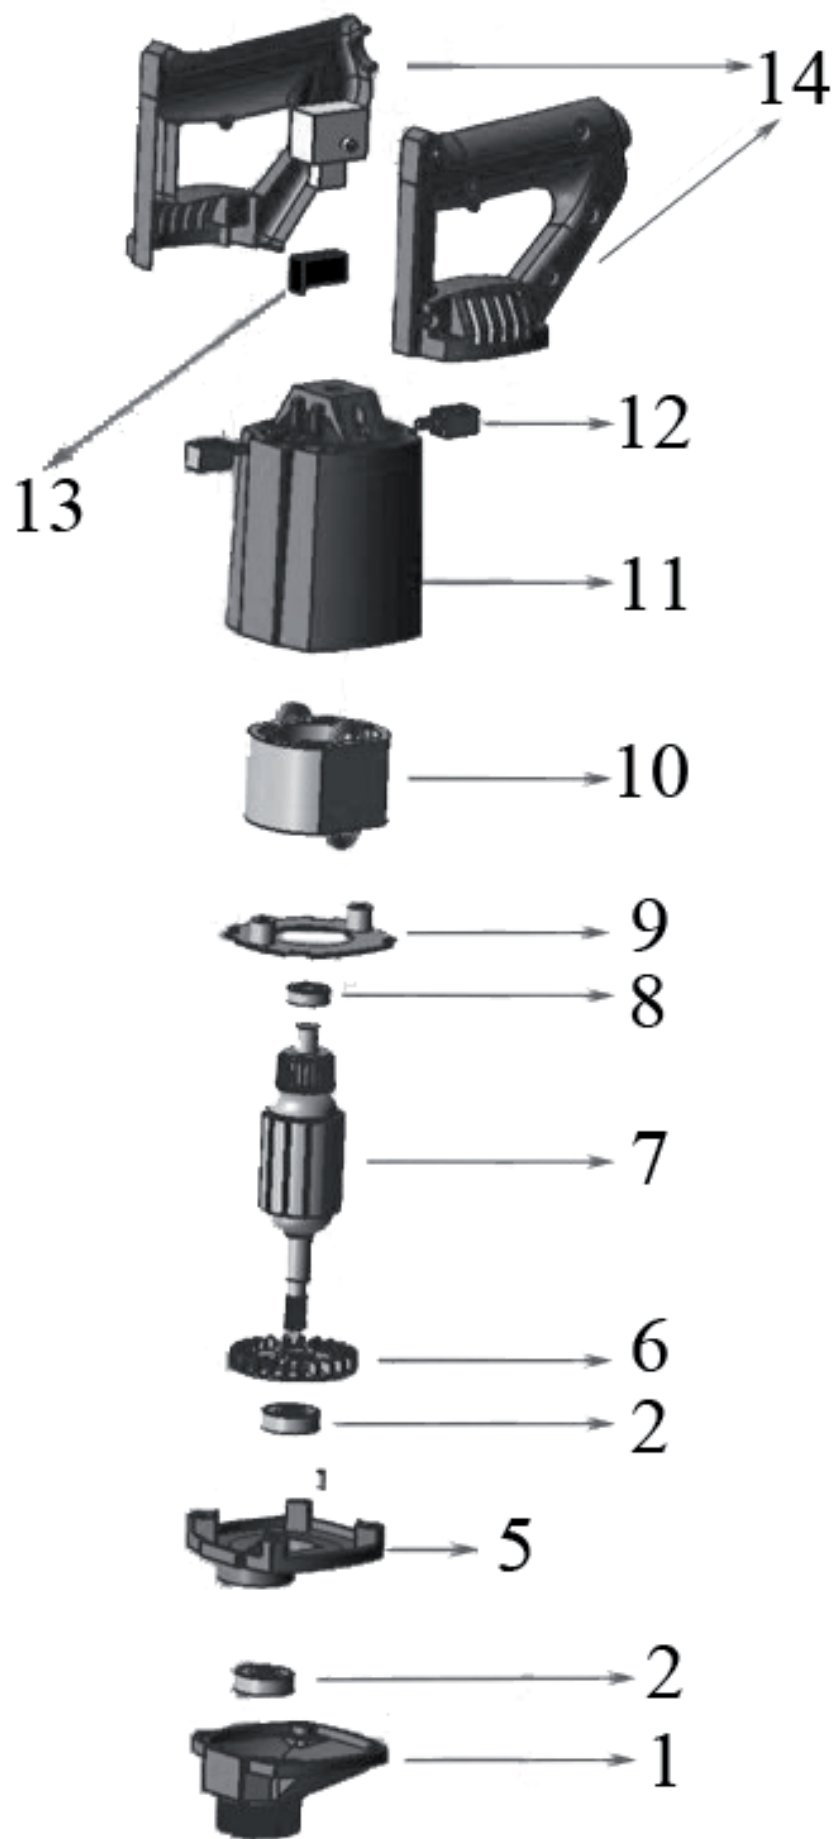

Вибратор электрический ручной «Калибр ВЭР-1300; ВЭР-1500»

Вибратор электрический ручной «Калибр ВЭР-1300; ВЭР-1500»

Поз.	Наименование	Артикул
1	Головка вибратора	У03653
2	Подшипник 6200 RS	У00024
3	В данной модели этой позиции нет	
4	В данной модели этой позиции нет	
5	В данной модели этой позиции нет	
6	Вентилятор	ВЭР1300.06
7	Якорь L=227 мм, Ø52*40мм, шестигран 8 мм ВЭР-1300	ВЭР1300.07(52,5)
7	Якорь L=222/228 мм, Ø54*40мм, шестигран 8 мм ВЭР-1300 (Длина зависит от поставки. Якоря взаимозаменяемые)	ВЭР1300.07(54,5)
7	Якорь L=231 мм, Ø52*55 мм, шестигран 8 мм ВЭР-1500.07	ВЭР1500.07(52,5)
7	Якорь L=222/225/228 мм, Ø54*55 мм, шестигран 8 мм ВЭР-1500 (Длина зависит от поставки. Якоря взаимозаменяемые)	ВЭР1500.07(54,5)
8	Подшипник 608z	У00021
9	Кольцо воздушнонаправляющее	ВЭР1300.09
10	Статор Ø52,5, L=40, 74*90 мм (4 пров.) ВЭР-1300	ВЭР1300.10(52,5)
10	Статор Ø54,4, L=40, 83*95 мм (4 пров.) ВЭР-1300	ВЭР1300.10(54,5)
10	Статор Ø52,5, L=53, 74*90 мм (4 пров.) ВЭР-1500	ВЭР1500.10(52,5)
10	Статор Ø54,5, L=50, 83*95 мм (4 пров.) ВЭР-1500	ВЭР1500.10(54,5)
11	Корпус двигателя (для статора 90 мм)	У03655(90)
11	Корпус двигателя (для статора 95,5 мм)	У03655(95,5)
12	Щётка 6,4*13,5*15	У03658
13	Выключатель FA2-6/2В (ДКР-5А)	У01337
14	Рукоятка (2 части)	У03654
б/п	Щёткодержатель	У03656
б/п	Крышка щёткодержателя	У03657