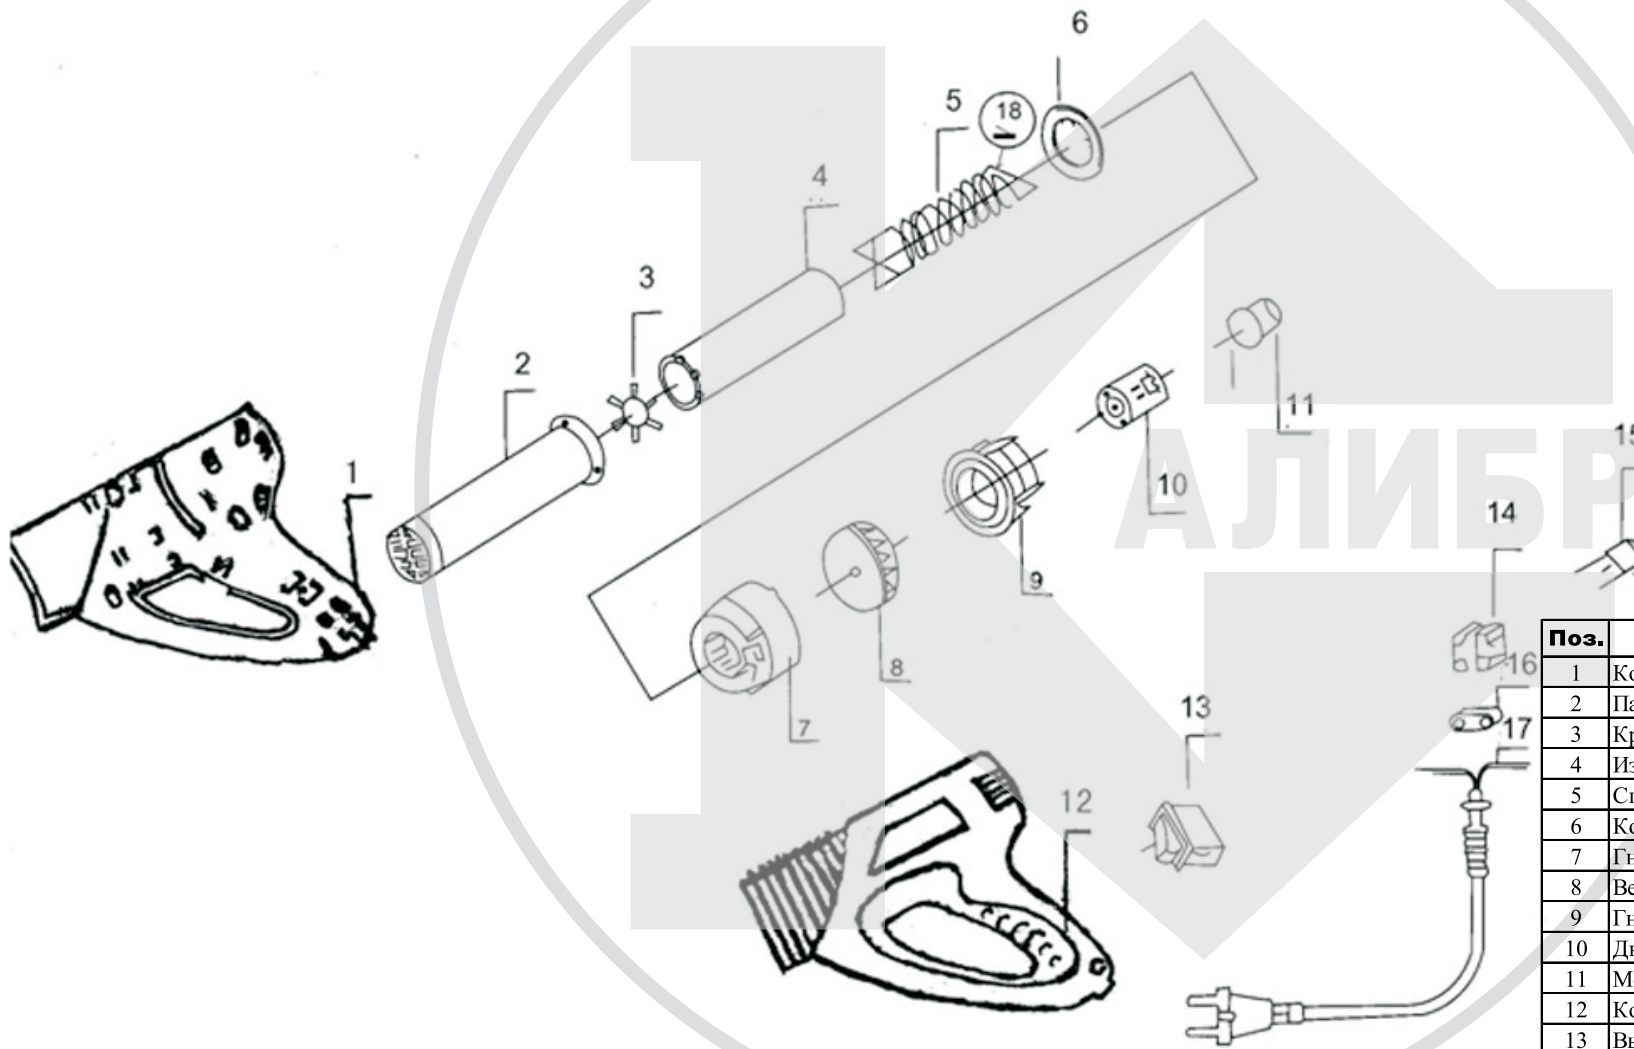

ТП-2050

Поз.	Наименование	Артикул
1	Корпус, правая часть	ТП2050.01
2	Патрубок металлический	ТП2050.02
3	Крестовина фиксирующая	ТП2050.03
4	Изоляция слюдяная	У01752
5	Спираль в сборе	У01747
6	Кольцо пластмассовое	ТП2050.06
7	Гнездо вентилятора	ТП2050.07
8	Вентилятор	У01778
9	Гнездо двигателя	У01753
10	Двигатель 17V	У01751
11	Мост диодный	У01746
12	Корпус, левая часть	ТП2050.12
13	Выключатель GW01	У01748
14	Колодка клеммная	ТП2050.14
15	Конденсатор фильтра р/помех 0,22мкФ	У01531
16	Зажим кабеля питания	ТП2050.16
17	Кабель питания 2×1,0мм ² с вилкой	У01533
18	Термопредохранитель	ТП2050.18