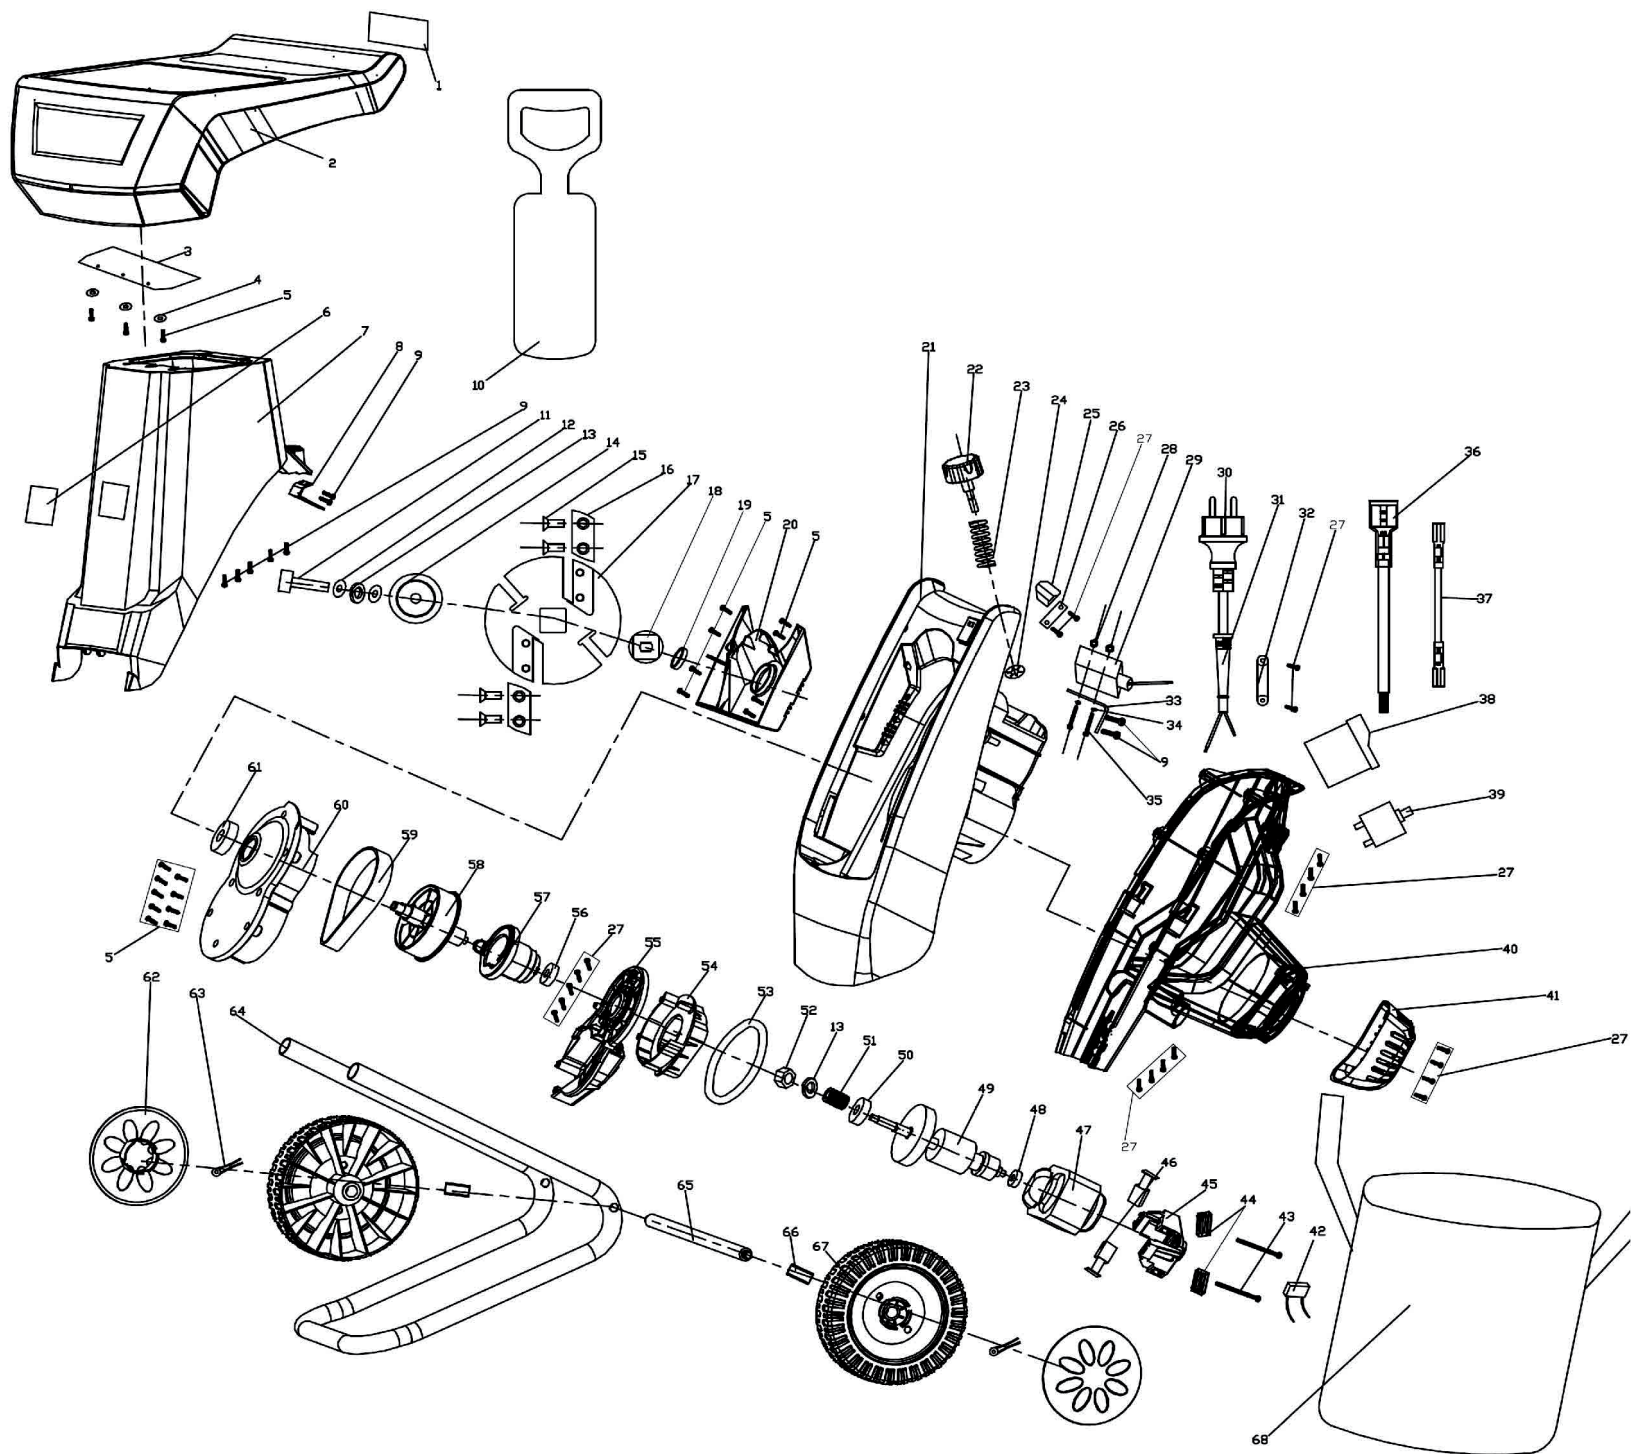

Эл. садовый измельчитель
«Калибр ЭСИ-2400Н»

**Эл. садовый измельчитель
«Калибр ЭСИ-2400Н»**

Поз.	Наименование	Артикул	Поз.	Наименование	Артикул
1	Наклейка	ЭСИ2400Н.01	35	Винт	ЭСИ2400Н.35
2	Загрузочная воронка	У07045	36	Соединительная линия 1	ЭСИ2400Н.36
3	Пластина загрузочной воронки	У07046	37	Соединительная линия 2	ЭСИ2400Н.37
4	Шайба	ЭСИ2400Н.04	38	Выключатель KLD28	У00953
5	Винт ST4*18	ЭСИ2400Н.05	39	Автомат защиты	У06402
6	Наклейка	ЭСИ2400Н.06	40	Корпус двигателя	ЭСИ2400Н.40
7	Корпус верхний	ЭСИ2400Н.07	41	Крышка корпуса двигателя	ЭСИ2400Н.41
8	Держатель	ЭСИ2400Н.08	42	Конденсатор 0,33мкф	ЭСИ2400Н.42
9	Винт ST5*20	У07064	43	Винт ST4,2*75	ЭСИ2400Н.43
10	Разгрузочный стержень	У06404	44	Вставка щёткодержателя	ЭСИ2400Н.44
11	Винт шестигран. головка М8*30	ЭСИ2400Н.11	45	Опора двигателя	У07073
12	Шайба ф8,5*16*1	ЭСИ2400Н.12	46	Щётка 6,4*11*20 пружина, пятак Ø9	У07056
13	Шайба пружинная ф8	ЭСИ2400Н.13	47	Статор	ЭСИ2400Н.47
14	Пресс шайба	У07047	48	Подшипник 608z	У00021
15	Винт (М10*10*1,5 внутр.шестигр.)крепл. ножа	У07043	49	Якорь	ЭСИ2400Н.49
16	Нож 68*30*3 мм	У07041	50	Подшипник 6003z	У01223
17	Головка режущая	У07048	51	Шкив малый	ЭСИ2400Н.51
18	Блок передачи	У07049	52	Гайка М8	ЭСИ2400Н.52
19	Облицовка вала	ЭСИ2400Н.19	53	Губка поролоновая	ЭСИ2400Н.53
20	Заглушка	У07050	54	Кольцо воздухоотвода	ЭСИ2400Н.54
21	Корпус нижний	ЭСИ2400Н.21	55	Крышка нижняя	У07057
22	Рукоятка регулировочная	У07051	56	Подшипник 629z	У00184
23	Пружина	У07052	57	Колесо эксцентриковое	У07058
24	Пружина ф8	ЭСИ2400Н.24	58	Шкив большой ременной	У07059
25	Гайка	ЭСИ2400Н.25	59	Ремень 10PJ375	У07042
26	Гайка с пластиной	ЭСИ2400Н.26	60+61	Крышка верхняя с подшипником 6003z	У07060+У01223
27	Винт ST4*16	ЭСИ2400Н.27	61	Подшипник 6003z	У01223
28	Гайка М8	ЭСИ2400Н.28	62	Крышка колеса	ЭСИ2400Н.62
29	Клемник	У07053	63	Шплинт 2*39	У03293
30	Кабель питания 2*1,5	ЭСИ2400Н.30	64	Рама	ЭСИ2400Н.64
31	Бандаж кабеля	ЭСИ2400Н.31	65	Ось колеса	ЭСИ2400Н.65
32	Держатель кабеля	ЭСИ2400Н.32	66	Втулка цапфы	У07061
33	Держатель клемника (уголок)	У07054	67	Колесо	У07062
34	Шайба пружинная ф4	ЭСИ2400Н.34	68	Мешок для мусора	У07063