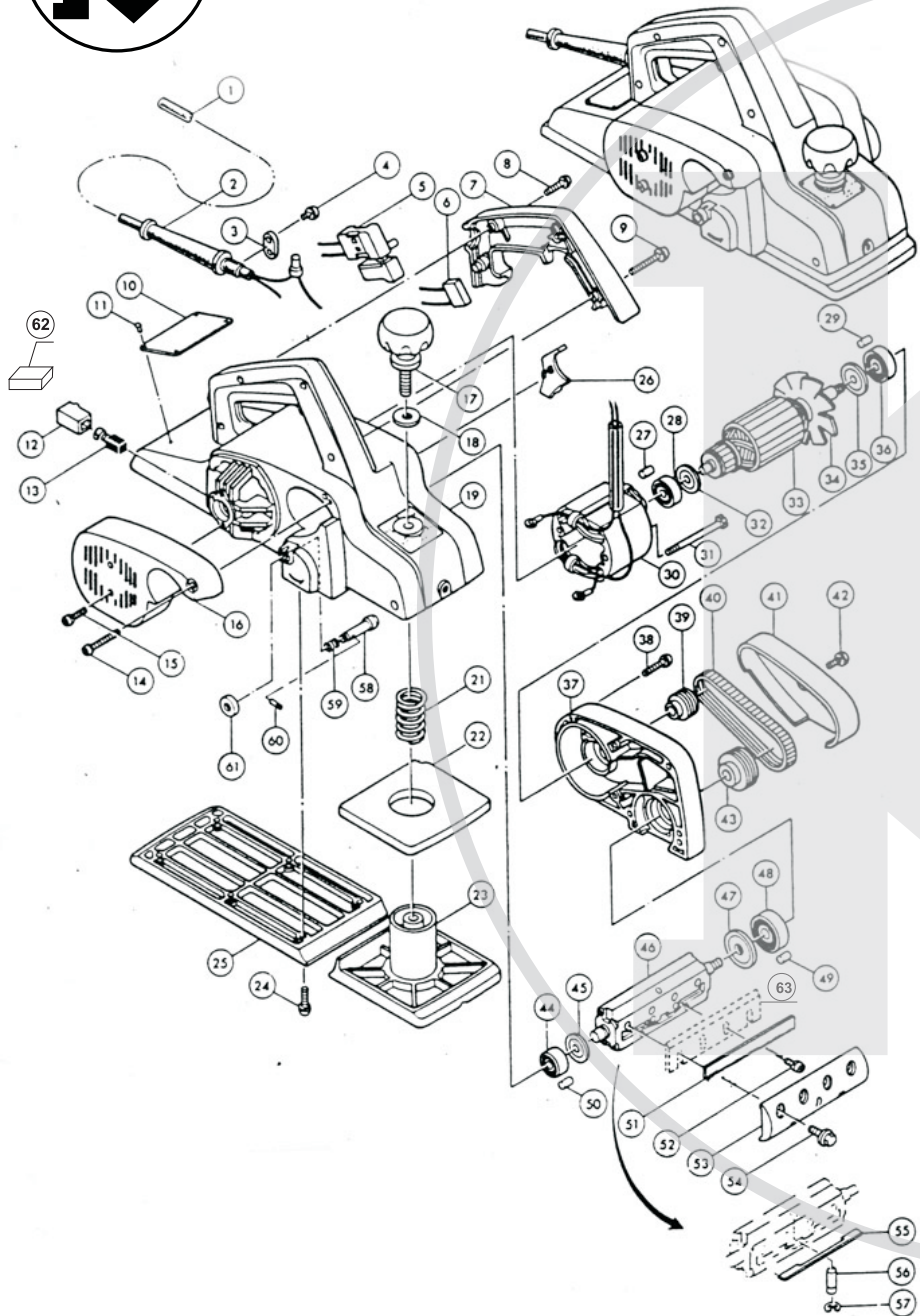

РЭ - 1000

Поз.	Наименование	Артикул	Поз.	Наименование	Артикул
1	Кабель питания 2×1,0мм ² с вилкой	У01533	32	Шайба защитная	РЭ1000.32
2	Бандаж кабеля резиновый	РЭ1000.02	33	Якорь	РЭ1000.33
3	Прижим кабеля	РЭ1000.03	34	Вентилятор	РЭ1000.34
4	Винт ST	РЭ1000.04	35	Кольцо пылезащитное	РЭ1000.35
5	Выключатель FA2-6/2B	РЭ1000.05	36	Подшипник 6200	У00024
6	Конденсатор фильтра р/помех 0,33мкФ	У01242	37	Корпус редуктора	РЭ1000.37
7	Крышка рукоятки	РЭ1000.07	38	Винт ST	РЭ1000.38
8	Винт ST	РЭ1000.08	39	Шкив ведущий	РЭ1000.39
9	Винт ST	РЭ1000.09	40	Ремень	РЭ1000.40
10	Этикетка заводская	РЭ1000.10	41	Крышка ремня	РЭ1000.41
11	Заклепка	РЭ1000.11	42	Винт ST	РЭ1000.42
12	Щёткодержатель	РЭ1000.12	43	Шкив ведомый	РЭ1000.43
13	Щётка №37	РЭ1000.13	44	Подшипник 6000	У00070
14	Винт ST	РЭ1000.14	45	Шайба	РЭ1000.45
15	Винт ST	РЭ1000.15	46	Барaban	РЭ1000.46
16	Крышка правая	РЭ1000.16	47	Шайба	РЭ1000.47
17	Рукоятка регулировочная	РЭ1000.17	48	Подшипник 6201	У00034
18	Шайба	РЭ1000.18	49	Втулка резиновая	РЭ1000.49
19	Корпус	РЭ1000.19	50	Втулка резиновая	РЭ1000.50
20	Винт	РЭ1000.20	51	Прижимная планка	РЭ1000.51
21	Пружина	РЭ1000.21	52	Винт М4×4	РЭ1000.52
22	Прокладка резиновая	РЭ1000.22	53	Плата прижимная	РЭ1000.53
23	Подошва регулируемая	РЭ1000.23	54	Болт зажимный М6×17	У01230
24	Винт	РЭ1000.24	55	Пластина регулировочная	РЭ1000.55
25	Подошва неподвижная	РЭ1000.25	56	Втулка	РЭ1000.56
26	Планка	РЭ1000.26	57	Кольцо стопорное	РЭ1000.57
27	Втулка резиновая	РЭ1000.27	58	Втулка стопорная	РЭ1000.58
28	Подшипник 608	У00021	59	Кольцо прижимное	РЭ1000.59
29	Втулка резиновая	РЭ1000.29	60	Втулка	РЭ1000.60
30	Статор	РЭ1000.30	61	Гайка	РЭ1000.61
31	Болт	РЭ1000.31	62	Вкладыш щёткодержателя	РЭ1000.62
			63	Нож 110×30мм	РЭ1000.63