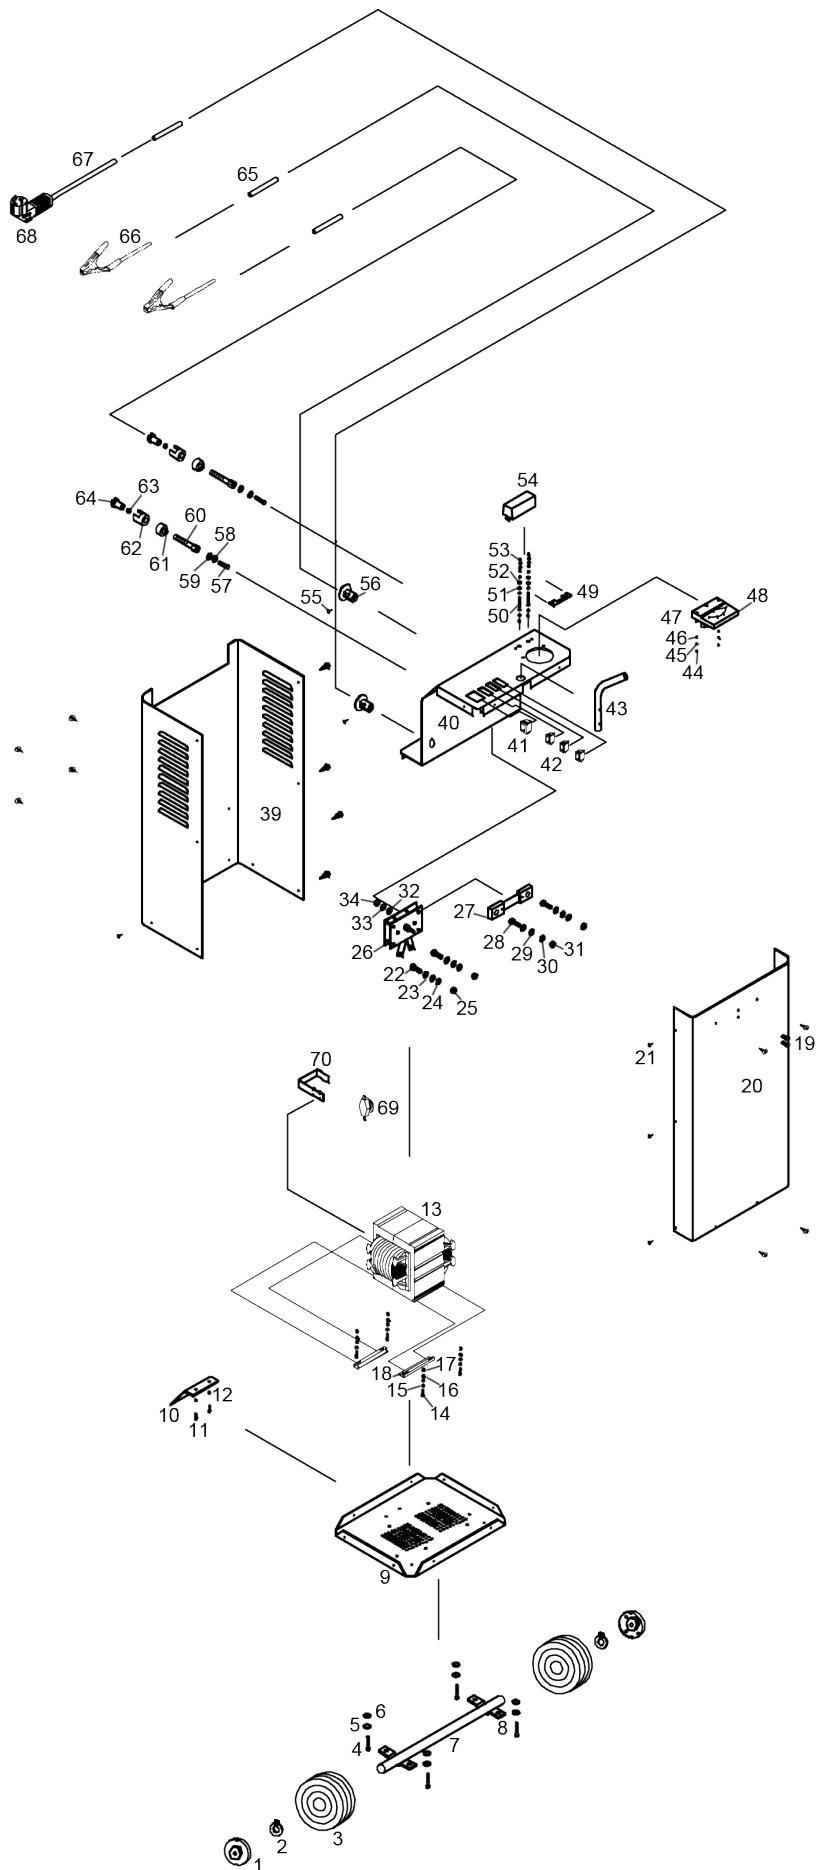

# Пуско-зарядное устройство «Калибр ПЗУ-1,6/8,0С»

**Пуско-зарядное устройство  
«Калибр ПЗУ-1,6/8,0С»**

Поз.	Наименование	Артикул	Поз.	Наименование	Артикул
1	Колпак колеса	ПЗУ1,6/8,0С(KD).01	34	Гайка М8	ПЗУ1,6/8,0С(KD).34
2	Кольцо стопорное 8 (нар)	У01999	39	Панель задняя	ПЗУ1,6/8,0С(KD).39
3	Колесо	ПЗУ1,6/8,0С(KD).03	40	Панель управления	ПЗУ1,6/8,0С(KD).40
4	Болт М6×10	ПЗУ1,6/8,0С(KD).04	41	Выключатель КСD-25	У03732
5	Шайба пружинная 6	ПЗУ1,6/8,0С(KD).05	42	Переключатель режимов К10-2/КСD3	У01511
6	Шайба 6	ПЗУ1,6/8,0С(KD).06	43	Рукоятка	ПЗУ1,6/8,0С(KD).43
7	Ось Ø8×327	ПЗУ1,6/8,0С(KD).07	44	Гайка М3	ПЗУ1,6/8,0С(KD).44
8	Скоба оси	ПЗУ1,6/8,0С(KD).08	45	Шайба пружинная 3	ПЗУ1,6/8,0С(KD).45
9	Дно	ПЗУ1,6/8,0С(KD).09	46	Шайба 3	ПЗУ1,6/8,0С(KD).46
10	Кронштейн опорный	ПЗУ1,6/8,0С(KD).10	47	Болт М3×12	ПЗУ1,6/8,0С(KD).47
11	Болт М6×10	ПЗУ1,6/8,0С(KD).11	48	Амперметр 85С1-А 0-75А 75mV	У03731
12	Шайба 6	ПЗУ1,6/8,0С(KD).12	49	Предохранитель 80А 47×12 мм	У03740
13	Трансформатор	ПЗУ1,6/8,0С(KD).13	50	Болт М6×40	ПЗУ1,6/8,0С(KD).50
14	Болт М5×25	ПЗУ1,6/8,0С(KD).14	51	Шайба 6	ПЗУ1,6/8,0С(KD).51
15	Шайба 5	ПЗУ1,6/8,0С(KD).15	52	Шайба изоляционная 6	ПЗУ1,6/8,0С(KD).52
16	Шайба пружинная 5	ПЗУ1,6/8,0С(KD).16	53	Гайка М6	ПЗУ1,6/8,0С(KD).53
17	Гайка М5	ПЗУ1,6/8,0С(KD).17	54	Крышка пластмассовая "FUSE"	У01519
18	Ножка трансформатора	ПЗУ1,6/8,0С(KD).18	55	Винт М3×12	ПЗУ1,6/8,0С(KD).55
19	Болт М6×16	ПЗУ1,6/8,0С(KD).19	56	Фиксатор кабельный	ПЗУ1,6/8,0С(KD).56
20	Панель передняя	ПЗУ1,6/8,0С(KD).20	57	Болт М8×20/М8×10	ПЗУ1,6/8,0С(KD).57
21	Винт М4×10	ПЗУ1,6/8,0С(KD).21	58	Шайба пружинная 8	ПЗУ1,6/8,0С(KD).58
22	Болт М6×16	ПЗУ1,6/8,0С(KD).22	59	Шайба 8	ПЗУ1,6/8,0С(KD).59
23	Шайба 6	ПЗУ1,6/8,0С(KD).23	60	Шпилька М10	ПЗУ1,6/8,0С(KD).60
24	Шайба пружинная 6	ПЗУ1,6/8,0С(KD).24	61	Шайба пластмассовая	ПЗУ1,6/8,0С(KD).61
25	Гайка М6	ПЗУ1,6/8,0С(KD).25	62	Втулка изоляционная	ПЗУ1,6/8,0С(KD).62
26	Мост диодный 180А (DQB-180А)	У02320	63	Гайка М10	ПЗУ1,6/8,0С(KD).63
27	Шунт 75А 75mV	ПЗУ1,6/8,0С(KD).27	64	Гайка пластмассовая М10	У03734
28	Болт М6×20	ПЗУ1,6/8,0С(KD).28	65	Кабель зарядный	ПЗУ1,6/8,0С(KD).65
29	Шайба 6	ПЗУ1,6/8,0С(KD).29	66	Зажим "Крокодил" красный/чёрный	У03736
30	Шайба пружинная 6	ПЗУ1,6/8,0С(KD).30	67	Кабель сетевой 3×1,5 мм <sup>2</sup>	ПЗУ1,6/8,0С(KD).67
31	Гайка М6	ПЗУ1,6/8,0С(KD).31	68	Вилка сетевая	ПЗУ1,6/8,0С(KD).68
32	Шайба 8	ПЗУ1,6/8,0С(KD).32	69	Термопредохранитель КДС-R302 128°С	У01526
33	Шайба пружинная Ø8	ПЗУ1,6/8,0С(KD).33	70	Фиксатор термопредохранителя	ПЗУ1,6/8,0С(KD).70